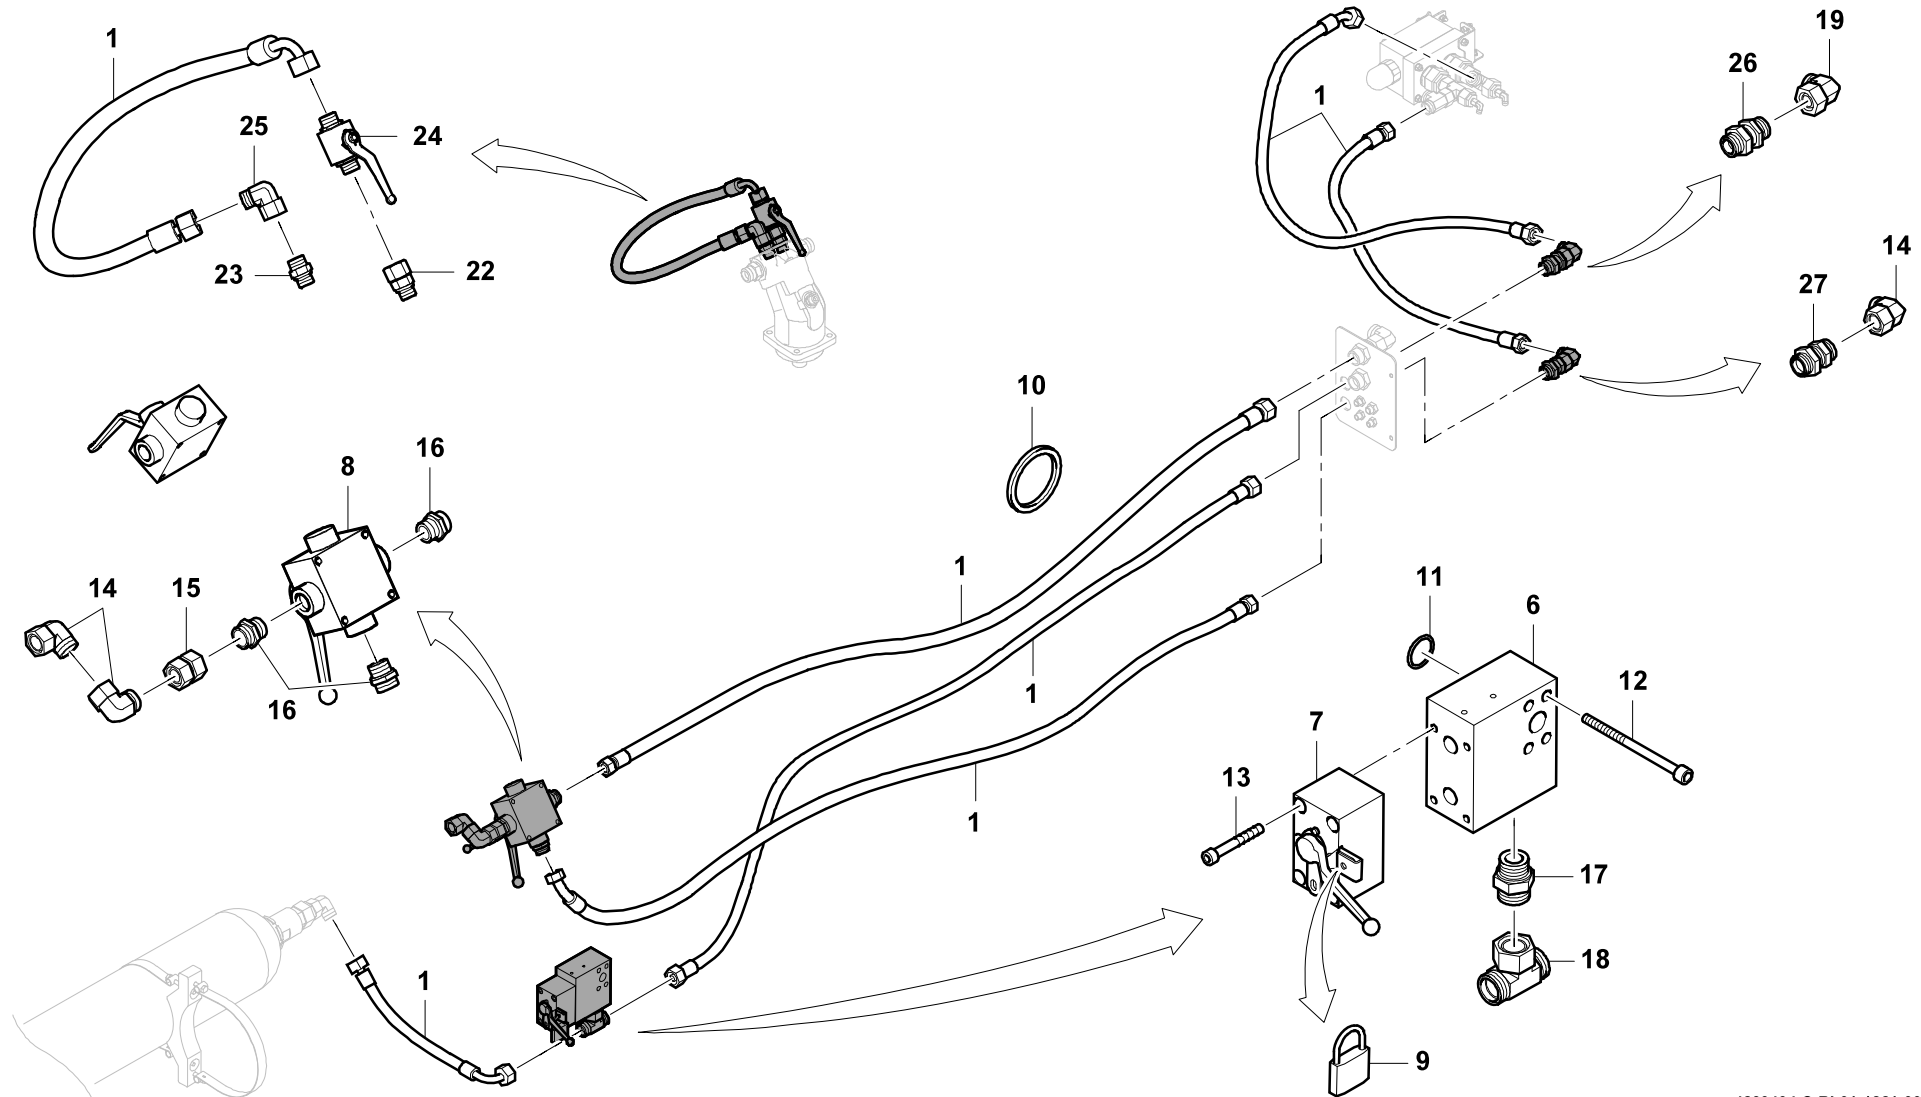

GROVE

NACHLÄUFERBETRIEB VORSPANNUNG KOLBENSEITE

TRAILER OPERATION PISTON-SIDE

BILDТАFEL
PICTORIAL DISPLAY

12.21

4230404-ETL C

1/3

GMK4080-3

GROVE

NACHLÄUFERBETRIEB VORSPANNUNG KOLBENSEITE

TRAILER OPERATION PISTON-SIDE

BILDTAFEL
PICTORIAL DISPLAY**GMK4080-3**

12.21

4230404-ETL C

2/3

GROVE

NACHLÄUFERBETRIEB VORSPANNUNG KOLBENSEITE

TRAILER OPERATION PISTON-SIDE

BILDТАFEL
PICTORIAL DISPLAY**GMK4080-3**

12.21

4230404-ETL C

3/3